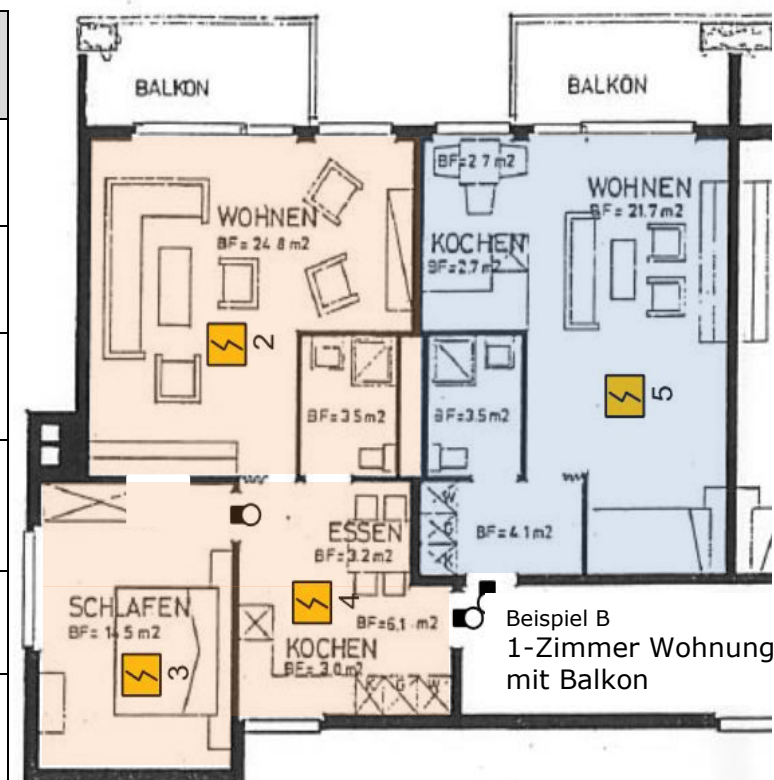

Pensionstarife des Alterswohn- und Pflegeheim Weierwies

Gültig ab: 01.01.2021

Wohnungen und Zimmer		Grösse in m ²	Taxe pro Tag und Person
19	1- Zimmer Wohnungen mit Balkon oder Sitzplatz Küche und Dusche/WC	28.5	CHF 98.-
2	Zimmer mit Balkon oder Sitzplatz Mit gemeinsamer Dusche und WC	24.8	CHF 96.-
2	Zimmer Mit gemeinsamer Dusche und WC	14.5	CHF 89.-
10	2- Zimmer Wohnung mit Balkon oder Sitzplatz Küche und Dusche/WC	48.6	
	Zur alleinigen Benützung Zur Ehepaar Benützung pro Person		CHF 130.- CHF 83.-
	Ferienzimmer bis 14 Tage Ab dem 15. Tag wird mit der Pensionstaxe abgerechnet		CHF 130.-

Beispiel A
2-Zimmer Wohnung
mit Balkon

Beispiel B
1-Zimmer Wohnung
mit Balkon